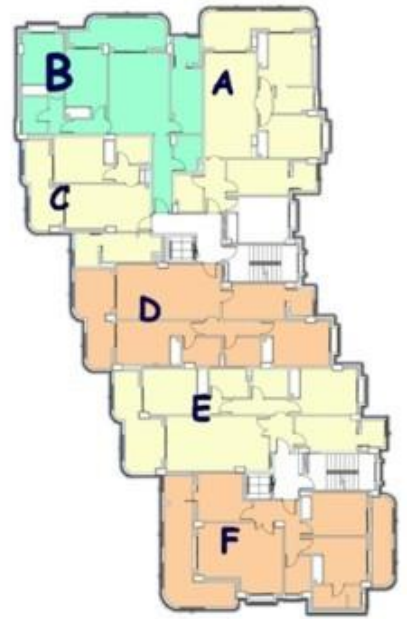

Mar Menor

Situation

APARTMENT TYPE B

Built Area 91,35 m²